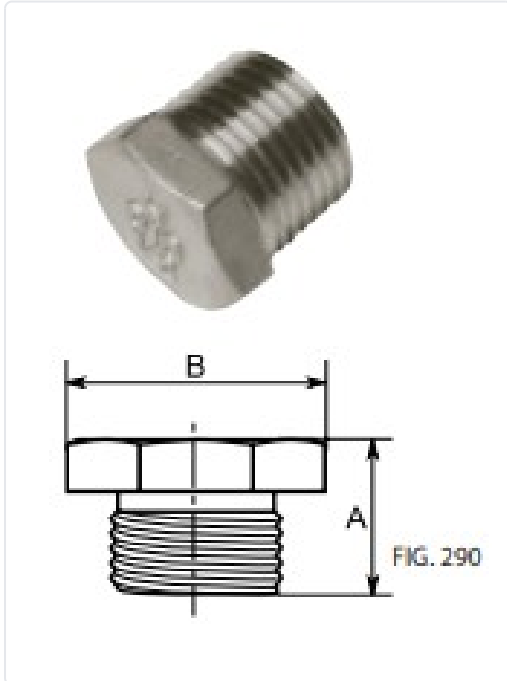

# TAPON ROSCADO MACHO 90 1 1/2" AISI-316

MARCA  
**FILINOX**

EAN / GTIN  
2000001376409

REF  
FLX224F290112

PVP  
**9,95 €**

## Especificaciones técnicas

Diámetro(Ø)	1 1/2"
Diámetro(Ø)	1 1/2"

Escanéalo para consultarlo online.

Accede al stock en tiempo real y a la documentación.