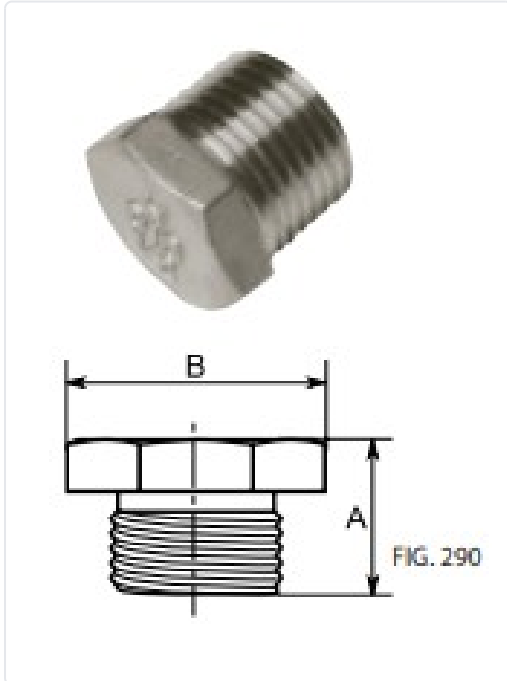

# TAPON ROSCADO MACHO 1 1/4" AISI 316

MARCA  
**FILINOX**

EAN / GTIN  
5623354627379

REF  
FLX224F290114

PVP  
**7,18 €**

## Especificaciones técnicas

Diámetro(Ø)	1 1/4"
Diámetro(Ø)	1 1/4"

Escanéalo para consultarlo online.

Accede al stock en tiempo real y a la documentación.