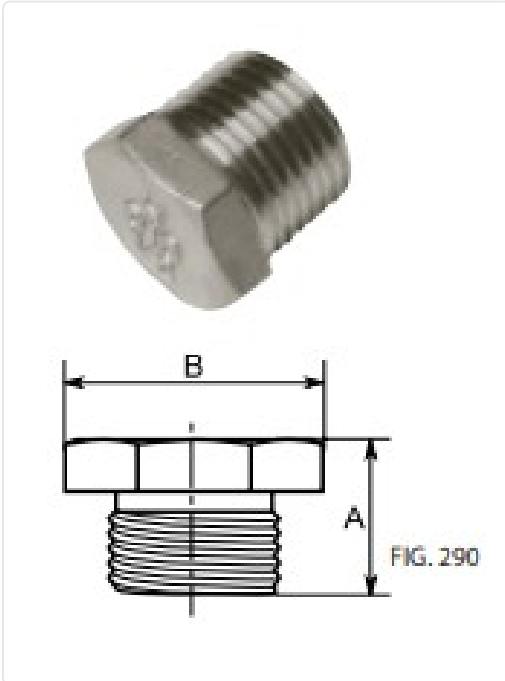

TAPON ROSCADO MACHO 2 1/2" AISI 316

MARCA
FILINOX

EAN / GTIN
2000001376423

REF
FLX224F290212

PVP
36,25 €

Especificaciones técnicas

Diámetro(Ø)	2 1/2"
Diámetro(Ø)	2 1/2"

Escanéalo para consultarlo online.