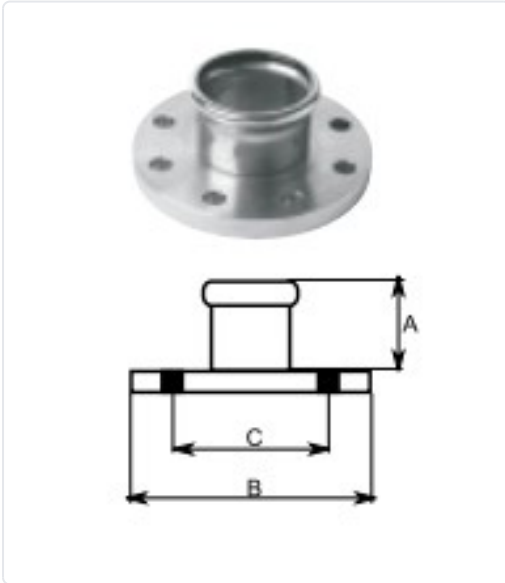

INOX BRIDA ADAPTADOR D-88,9 AISI 316L PERFIL M

MARCA
FILINOX

REF
FLX26BA88

EAN / GTIN
5913667021934

Escanéalo para consultarlo online.

Accede al stock en tiempo real y a la documentación.