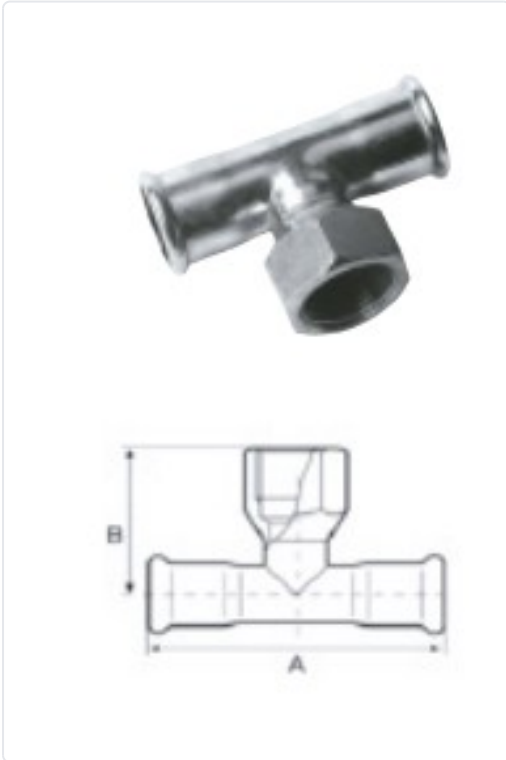

INOX TE ROSCADA D-76,1X3/4" AISI 316 PERFIL M

MARCA
FILINOX

REF
FLX26THW76X34

EAN / GTIN
2000001373231

Escanéalo para consultarlo online.

Accede al stock en tiempo real y a la documentación.