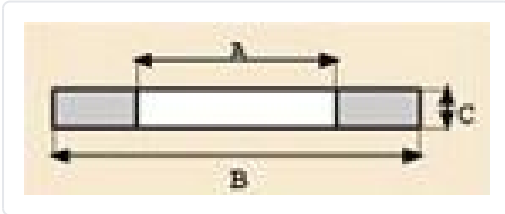

# JUNTA GOMA PLANA 1/2" ANCHA 10X19X2

MARCA  
**TEIDE**

REF  
FTJ705

EAN / GTIN  
8435069702411

**Escanéalo para consultarlo online.**

Accede al stock en tiempo real y a la documentación.