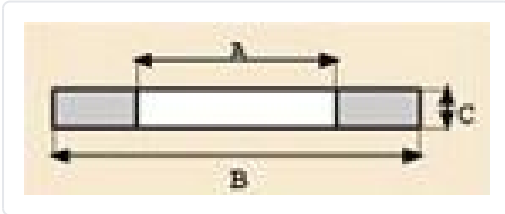

JUNTA GOMA PLANA 1" ANCHA 20X30X2

MARCA
TEIDE

REF
FTJ720

EAN / GTIN
8435069702565

Escanéalo para consultarlo online.

Accede al stock en tiempo real y a la documentación.