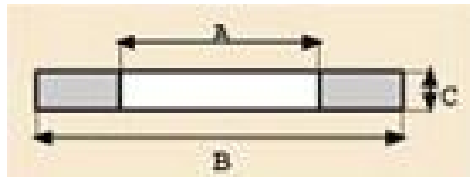

JUNTA GOMA PLANA 1" ANCHA 20X30X2

MARCA
TEIDE

EAN / GTIN
8435069702565

REF
FTJ720

PVP
0,08 €

Escanéalo para consultarlo online.

Accede al stock en tiempo real y a la documentación.