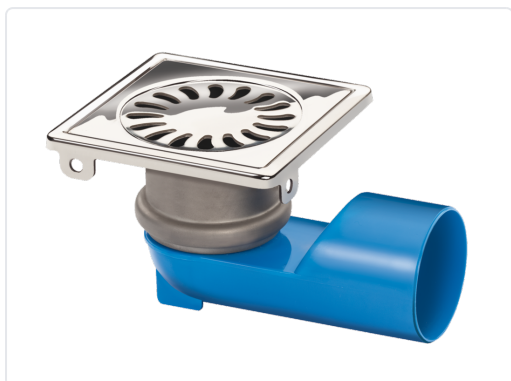

**SUMIDERO SIFÓN MEMBRANA 21.12915 15X15MM  
INOXIDABLE**

MARCA

**GEBO**

EAN / GTIN

**3259145313880**

REF

GEB2112915

**Escanéalo para consultarlo online.**