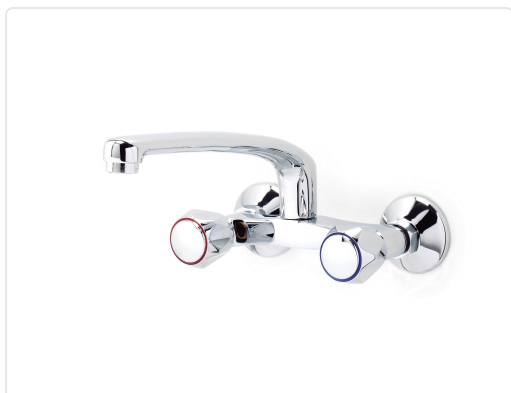

**ELIPSE GRIFO COCINA MONOMANDO PARED CON BRAZO  
SUP. 15 CM CROMADO**

MARCA

**GALINDO**

REF

GLD3833000

EAN / GTIN

8431439004987

**Especificaciones técnicas**