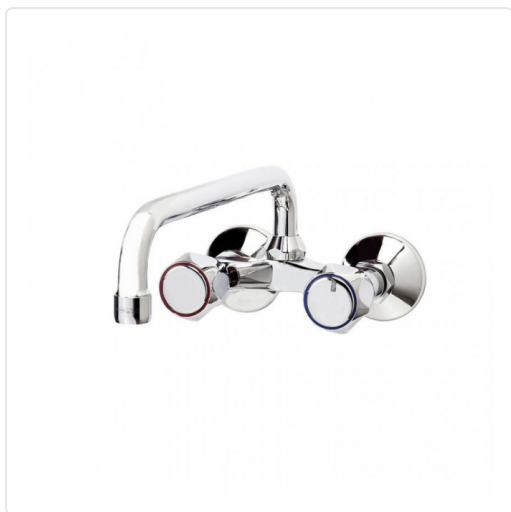

**ELIPSE GRIFO COCINA MONOMANDO PARED CON BRAZO
SUP. 110 CM CROMADO**

MARCA

GALINDO

REF

GLD3834000

EAN / GTIN

8431439004994

**Especificaciones técnicas**