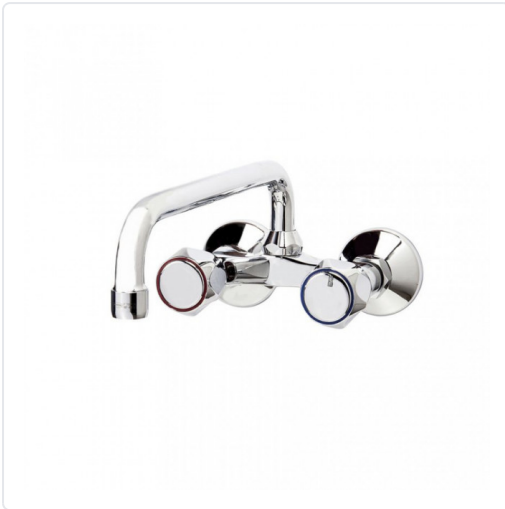

# ELIPSE GRIFO COCINA MONOMANDO PARED CON BRAZO SUP. 110 CM CROMADO

MARCA  
**GALINDO**

REF  
GLD3834000

EAN / GTIN  
8431439004994

PVP  
**89,80 €**