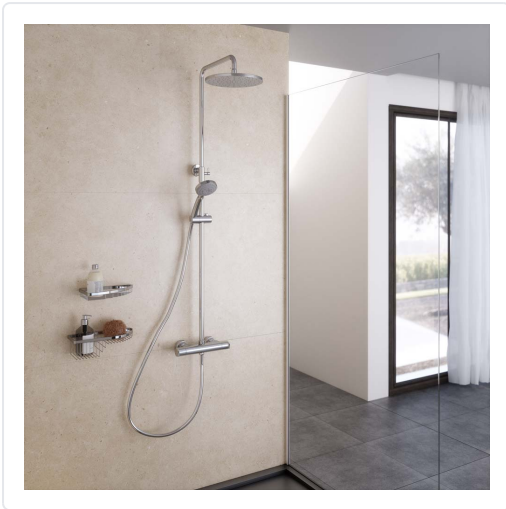

# AROHA COLUMNA DUCHA TERMOESTÁTICA FIJO CROMADO

MARCA

**GALINDO**

REF

GLD46049300

EAN / GTIN

8431439062413