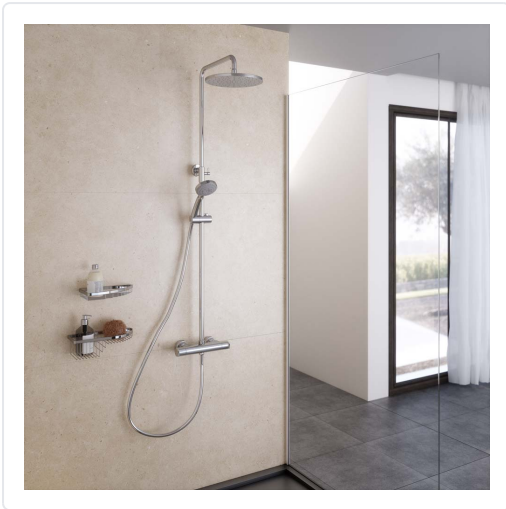

# AROHA COLUMNA DUCHA TERMOESTÁTICA FIJO CROMADO

MARCA

**GALINDO**

EAN / GTIN

8431439062413

REF

GLD46049300

PVP