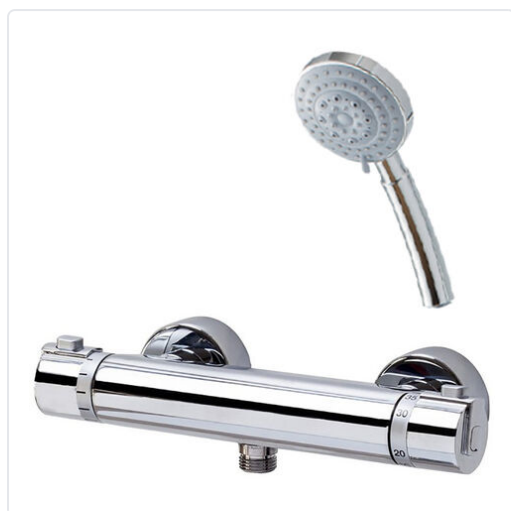

GRIFO DUCHA TERMOSTÁTICA PYSA CON ACCESORIOS DE DUCHA CROMO

MARCA

GALINDO

REF

GLD50043000

EAN / GTIN

8431439504302

Especificaciones técnicas