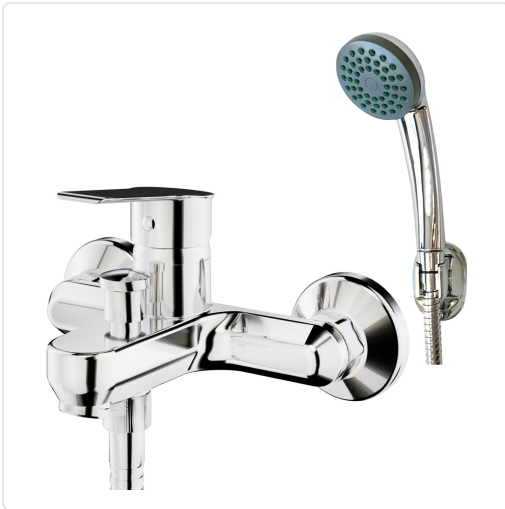

# ALBOS GRIFO BAÑO-DUCHA MONOMANDO CON ACCESORIOS CROMADO

MARCA  
**GALINDO**

REF  
GLD7121000

EAN / GTIN  
8431439058690