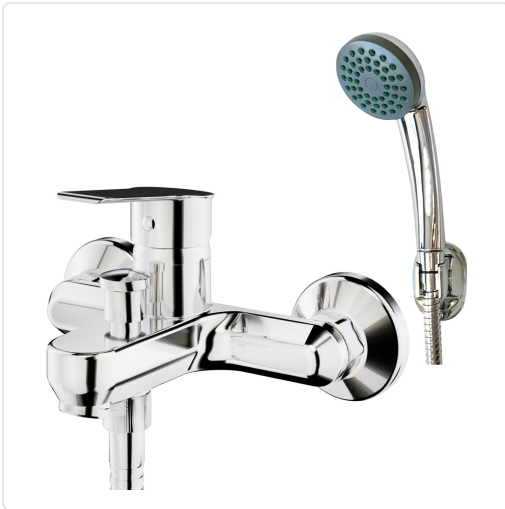

**ALBOS GRIFO BAÑO-DUCHA MONOMANDO CON
ACCESORIOS CROMADO**

MARCA

GALINDO

EAN / GTIN

8431439058690

REF

GLD7121000

PVP