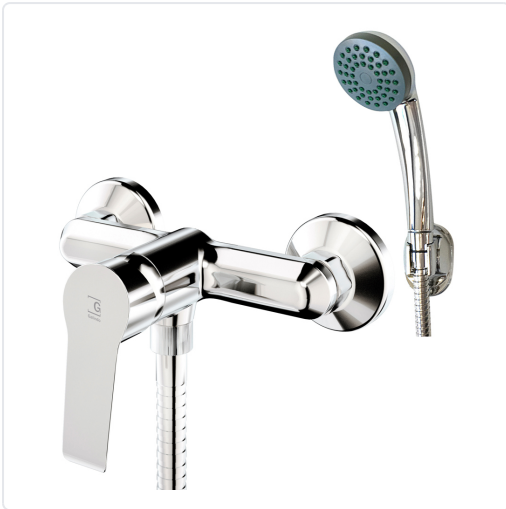

# ALBOS GRIFO DUCHA MONOMANDO CON ACCESORIOS CROMADO

MARCA  
**GALINDO**

REF  
GLD7123000

EAN / GTIN  
8431439058683