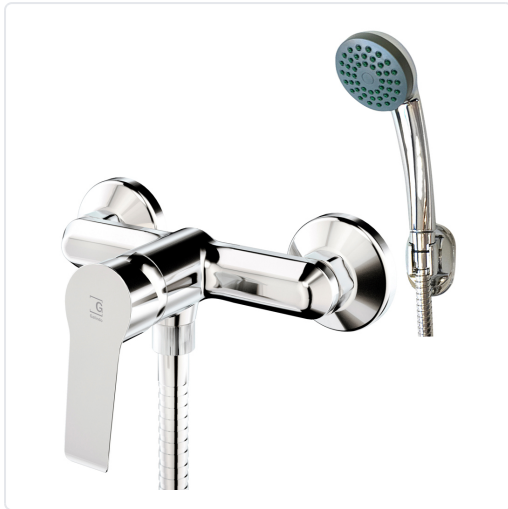

ALBOS GRIFO DUCHA MONOMANDO CON ACCESORIOS CROMADO

MARCA
GALINDO

EAN / GTIN
8431439058683

REF
GLD7123000

PVP
77,50 €

Especificaciones técnicas

Tiempo de lavado	--- s
Distancia de detección	--- mm
Frecuencia de lavado cíclico	--- h
Tiempo de lavado	--- s