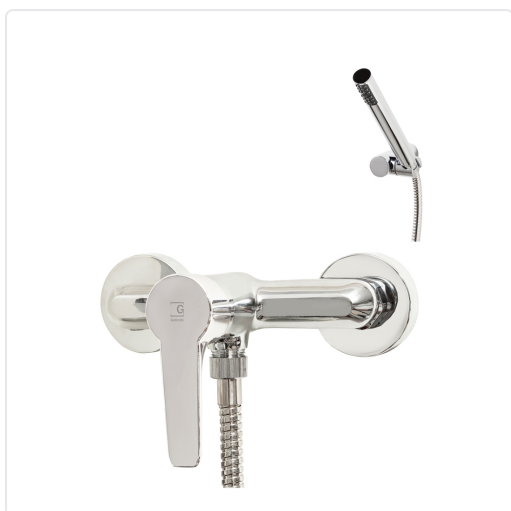

INGO PLUS GRIFO DUCHA MONOMANDO CON ACCESORIOS CROMADO

MARCA
GALINDO

REF
GLD7153000

EAN / GTIN
8431439066961

Especificaciones técnicas

Tiempo de lavado	-~- s
Distancia de detección	-~- mm
Frecuencia de lavado cíclico	-~- h
Tiempo de lavado	-~- s