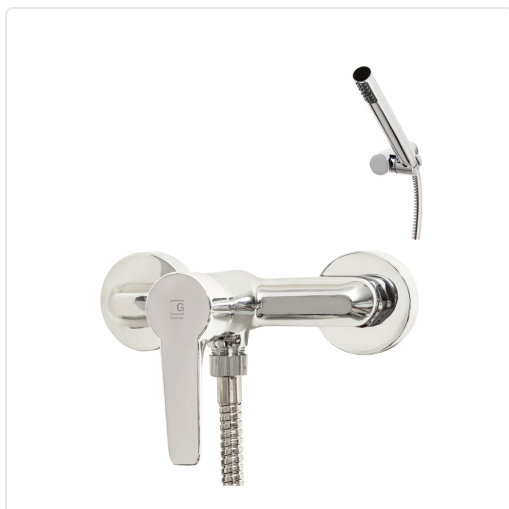

**INGO PLUS GRIFO DUCHA MONOMANDO CON  
ACCESORIOS CROMADO**

MARCA

**GALINDO**

EAN / GTIN

8431439066961

REF

GLD7153000

PVP