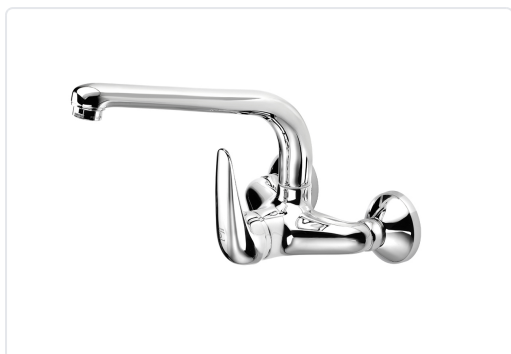

ALFA GRIFO COCINA MONOMANDO PARED CON CAÑO INFERIOR CROMADO

MARCA

GALINDO

REF

GLD8148000

EAN / GTIN

8431439014603

Especificaciones técnicas