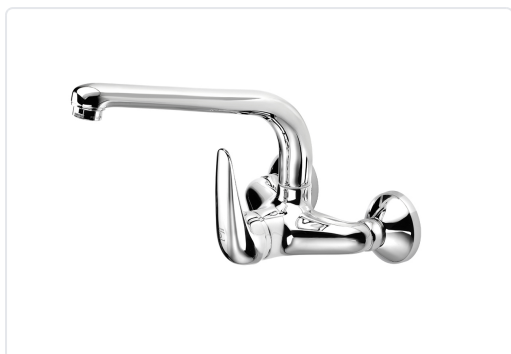

# ALFA GRIFO COCINA MONOMANDO PARED CON CAÑO INFERIOR CROMADO

MARCA

**GALINDO**

EAN / GTIN

8431439014603

REF

GLD8148000

PVP