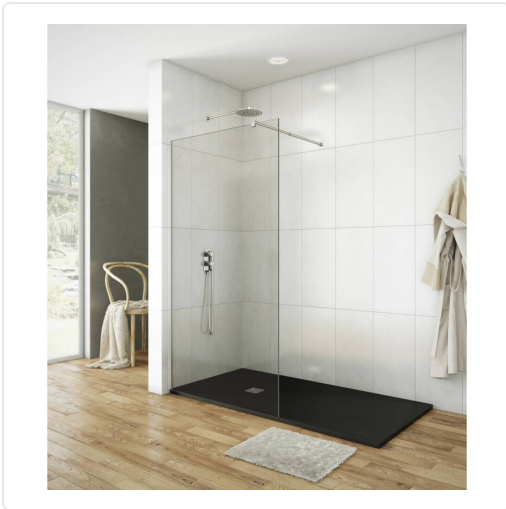

MAMPARA SCREEN VIDRIO FIJO 86,5-55
TRANSPARENTE CROMO

MARCA

GME

EAN / GTIN

0292078947572

REF

GMESC90CR

PVP