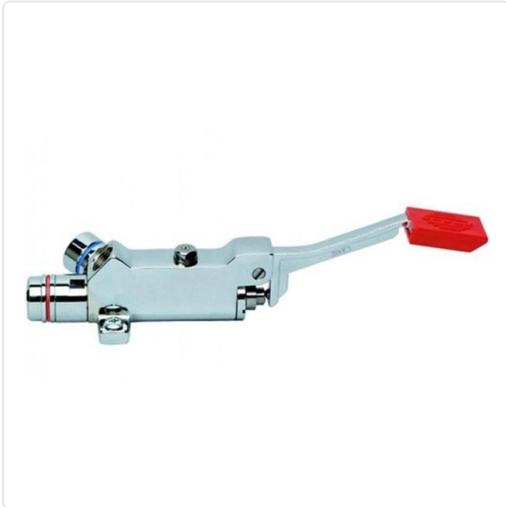

GRIFO MEZCLADOR A PEDAL 1/2" HORIZONTAL

MARCA

GENEBRE

EAN / GTIN

7028958594580

REF

GNB131004

PVP