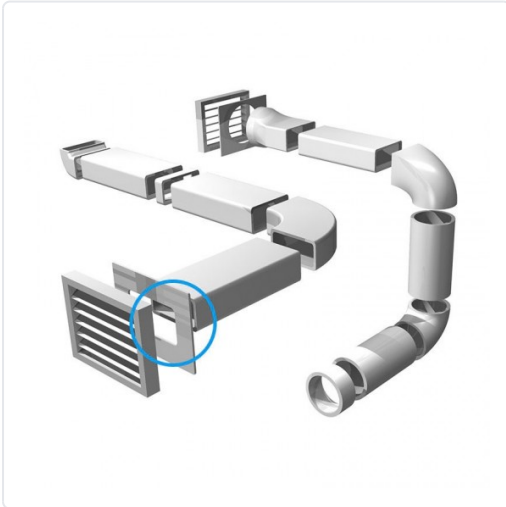

REMATE DE PARED RECTANGULAR 75X150

MARCA
GONAL

REF
GON0840TB

EAN / GTIN
8423828033869

Escanéalo para consultarlo online.

Accede al stock en tiempo real y a la documentación.