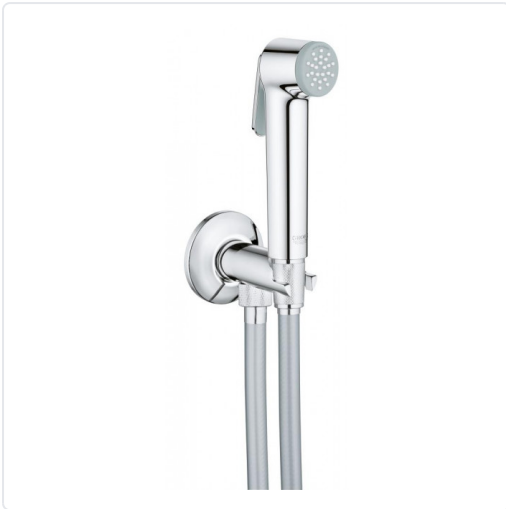

**TORMENTA-F TRIGGER SPRAY CONJUNTO DUCHA/BIDE
A/APOYO INTEGRADO CROMADO****MARCA**
GROHE**EAN / GTIN**
4005176333941**REF**
GRH26358000**PVP**
164,63 €**Especificaciones técnicas**

Material	Plástico
Autocierre	Si
Color	Cromo
Con válvula de apagado	Si
Longitud de la manguera de ducha	1000 mm
Material	Plástico