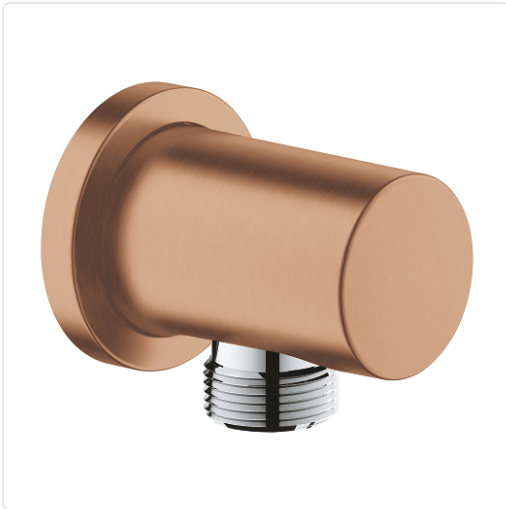

"GROHE - RAINSHOWER CODO SALIDA 1/2"" REDONDO  
COBRE CEPILLADO"

MARCA  
**GROHE**

REF  
GRH27057DL0

EAN / GTIN  
4005176426940

**Especificaciones técnicas**

Modelo	<b>Montaje en pared</b>
Color primario	<b>Otros</b>
Con articulación	<b>No</b>
Con embellecedor	<b>Si</b>
Con protección contra el reflujo	<b>Si</b>
Con soporte	<b>No</b>
Longitud	<b>64 mm</b>
Modelo	<b>Montaje en pared</b>
Para el cabezal de ducha	<b>No</b>
Para el tubo de ducha	<b>Si</b>
Rosca de la conexión	<b>Rosca externa</b>

Tamaño de la conexión roscada (pulgadas)	<b>1/2 pulgada</b>
Tamaño del rosetón	<b>50 mm</b>

**Escanéalo para consultarlo online.**

Accede al stock en tiempo real y a la documentación.