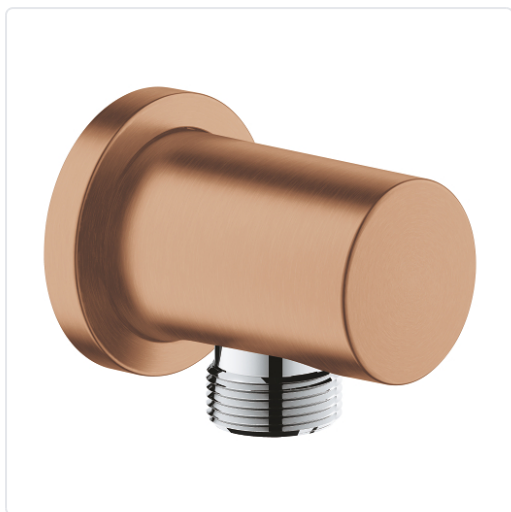

"GROHE - RAINSHOWER CODO SALIDA 1/2"" REDONDO COBRE CEPILLADO"

MARCA
GROHE
REF

GRH27057DL0

EAN / GTIN

4005176426940

PVP
121,95 €

Especificaciones técnicas

Modelo	Montaje en pared
Color primario	Otros
Con articulación	No
Con embellecedor	Si
Con protección contra el reflujo	Si
Con soporte	No
Longitud	64 mm
Modelo	Montaje en pared
Para el cabezal de ducha	No
Para el tubo de ducha	Si
Rosca de la conexión	Rosca externa

Tamaño de la conexión roscada (pulgadas)	1/2 pulgada
Tamaño del rosetón	50 mm

Escanéalo para consultarlo online.

Accede al stock en tiempo real y a la documentación.