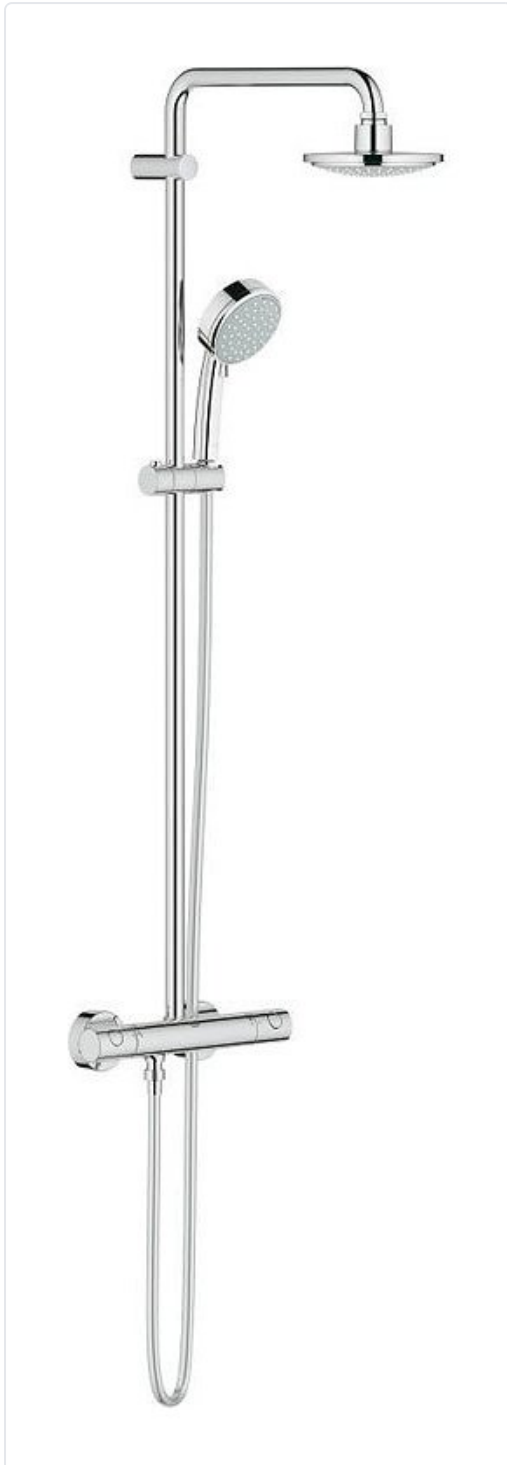

# NEW TORMENTA COSMOPOLITAN CONJUNTO DUCHA CON TERMOSTADO CROMADO

MARCA  
**GROHE**

REF  
GRH27922000

EAN / GTIN  
4005176923364

 **Especificaciones técnicas**

Boquilla del grifo	<b>Abierto</b>
Alimentación de conexión	<b>Rosca externa</b>
Bloqueo por temperatura (38°C)	<b>No</b>
Boquilla del grifo	<b>Abierto</b>
Carcasa de refrigeración	<b>No</b>
Certificación KIWA	<b>No</b>
Clase de suministro de volumen	<b>S</b>
Color básico	<b>Aspecto de cromo (brillante)</b>
Color de realce	<b>Ninguno</b>
Con acopladores	<b>Si</b>
Con adaptadores para ducha	<b>Si</b>
Con ducha principal fija	<b>Si</b>
Con salida	<b>Si</b>
Distancia central	<b>150.000 mm</b>
Incluye agarres	<b>Si</b>
Límite de temperatura	<b>Si</b>
Material del grifo	<b>Latón</b>
Mecanismo de bloqueo	<b>Sección superior, cerámica</b>
Método de montaje	<b>Pared</b>
Número de agarres	<b>Dos agarres</b>
Tamaño de la conexión del suministro	<b>1/2 pulgada</b>
Termostático	<b>Si</b>