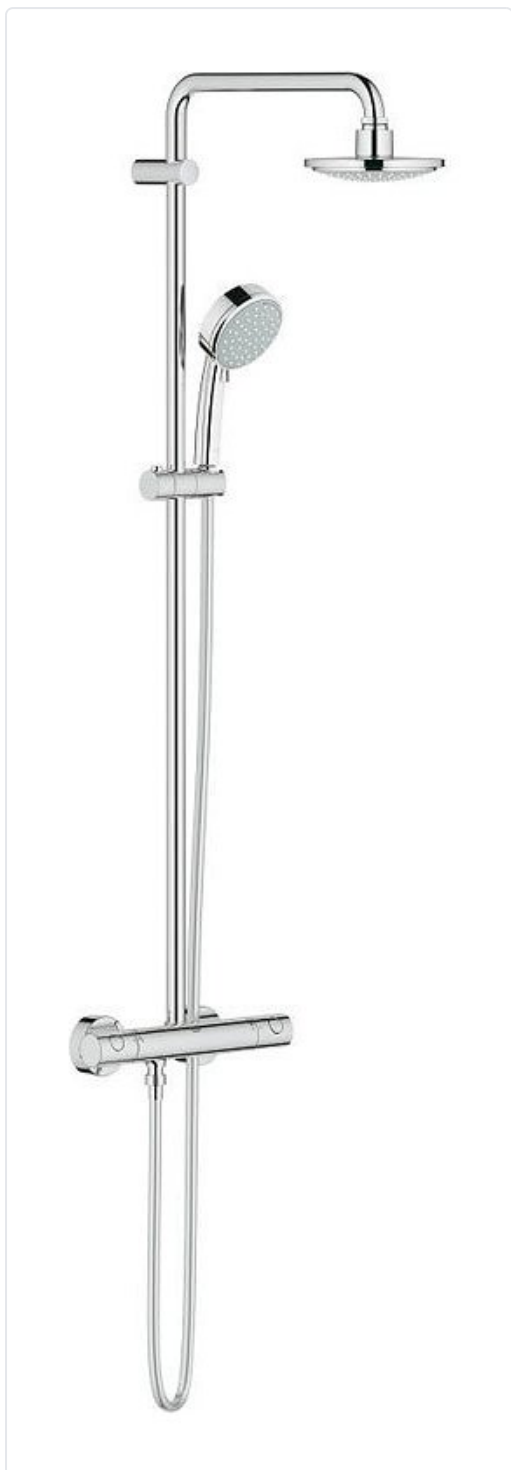

NEW TORMENTA COSMOPOLITAN CONJUNTO DUCHA CON TERMOSTADO CROMADO

MARCA

GROHE

EAN / GTIN

4005176923364

REF

GRH27922000

PVP

549,81 €

Especificaciones técnicas

Boquilla del grifo	Abierto
Alimentación de conexión	Rosca externa
Bloqueo por temperatura (38°C)	No
Boquilla del grifo	Abierto
Carcasa de refrigeración	No
Certificación KIWA	No
Clase de suministro de volumen	S
Color básico	Aspecto de cromo (brillante)
Color de realce	Ninguno
Con acopladores	Si
Con adaptadores para ducha	Si
Con ducha principal fija	Si
Con salida	Si
Distancia central	150.000 mm
Incluye agarres	Si
Límite de temperatura	Si
Material del grifo	Latón
Mecanismo de bloqueo	Sección superior, cerámica
Método de montaje	Pared
Número de agarres	Dos agarres
Tamaño de la conexión del suministro	1/2 pulgada
Termostático	Si