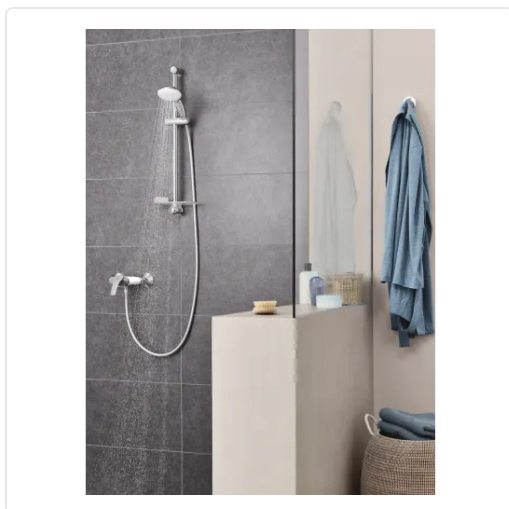

**NEW TEMPESTA 100 DUCHA DE MANO 1 FUNCIÓN
CROMADO**

MARCA

GROHE

REF

GRH27923001

EAN / GTIN

4005176444074

**Especificaciones técnicas**

Diámetro del cabezal de ducha	100 mm
Chorro de pulverización ajustable	No
Clase de caudal	Z
Color primario	Cromo
Con acoplamiento rápido	No
Con filtro extraíble	Si
Con manguera	No
Con soporte de pared	No
Conexión giratoria	No
Diámetro del cabezal de ducha	100 mm
Diseño de peluquero	No

Longitud de la manguera de ducha	0 mm
Material	Plástico
Número de tipos de pulverización	1
Sistema antical	Si
Uso mínimo de agua de mezclado del punto de captación	9.00 l/min

Escanéalo para consultarlo online.