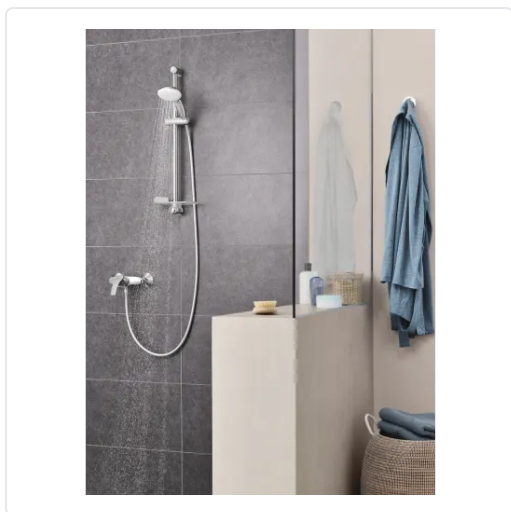

**NEW TEMPESTA 100 DUCHA DE MANO 1 FUNCIÓN  
CROMADO**

MARCA

**GROHE**

EAN / GTIN

4005176444074

REF

GRH27923001

PVP

**24,11 €****Especificaciones técnicas**

Diámetro del cabezal de ducha	<b>100 mm</b>
Chorro de pulverización ajustable	<b>No</b>
Clase de caudal	<b>Z</b>
Color primario	<b>Cromo</b>
Con acoplamiento rápido	<b>No</b>
Con filtro extraíble	<b>Si</b>
Con manguera	<b>No</b>
Con soporte de pared	<b>No</b>
Conexión giratoria	<b>No</b>
Diámetro del cabezal de ducha	<b>100 mm</b>
Diseño de peluquero	<b>No</b>