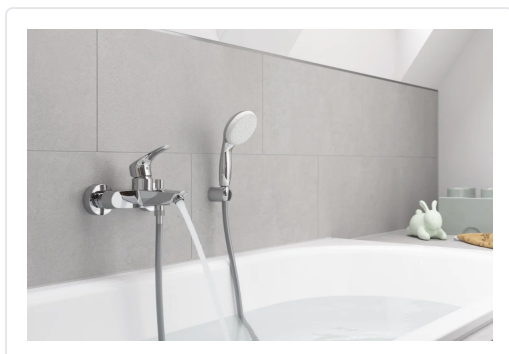

**EUROSMART GRIFO BAÑO-DUCHA MONOMANDO SIN
ACCESORIOS CROMADO**

MARCA

GROHE

REF

GRH33300003

EAN / GTIN

4005176613456

Especificaciones técnicas

Con ducha principal fija	No
Asideros incluidos	Si
Bloqueo de temperatura (38 °C)	No
Boquilla grifo	Boquilla para pulverización de espuma
Carcasa de refrigeración	No
Clase de caudal	B
Color primario	Cromo
Compensación de presión	No
Con acoplamientos	Si
Con adaptadores para ducha	No
Con ducha principal fija	No
Con función ahorro de agua caliente	No
Con unidad conmutadora	Si