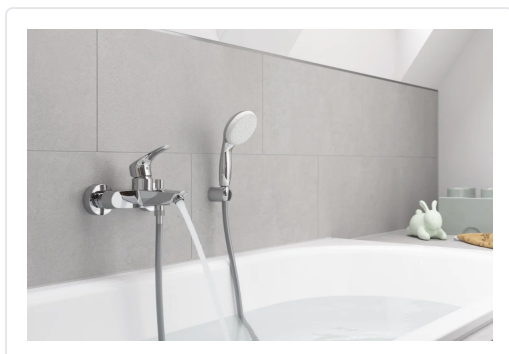

**EUROSMART GRIFO BAÑO-DUCHA MONOMANDO SIN
ACCESORIOS CROMADO****MARCA**
GROHE**REF**
GRH33300003**EAN / GTIN**
4005176613456**PVP**
147,77 €**Especificaciones técnicas**

Con ducha principal fija	No
Asideros incluidos	Si
Bloqueo de temperatura (38 °C)	No
Boquilla grifo	Boquilla para pulverización de espuma
Carcasa de refrigeración	No
Clase de caudal	B
Color primario	Cromo
Compensación de presión	No
Con acoplamientos	Si
Con adaptadores para ducha	No
Con ducha principal fija	No
Con función ahorro de agua caliente	No
Con unidad conmutadora	Si

Conexión de alimentación	Rosca externa
Diámetro interior nominal, salida	1/2 pulgada
Dispositivo antirretorno según EN 1717	EB
Distancia entre centros	150 mm
Límite de temperatura	Si
Lugar de salida	Posición inferior
Material del grifo	Latón
Mecanismo de cierre	Cartucho cerámico
Medida de acoplamiento entrada	1/2 pulgada
Número de agujeros para grifería	2 agujeros
Número de asideros	Asa simple
Posición ahorro de agua	No
Resalte desagüe	189 mm
Sello de certificación KIWA	No
Termostático	No
Tipo de homologación según BBR / EKS	No
Tipo de montaje	Pared
Tratamiento de la superficie	Pulido