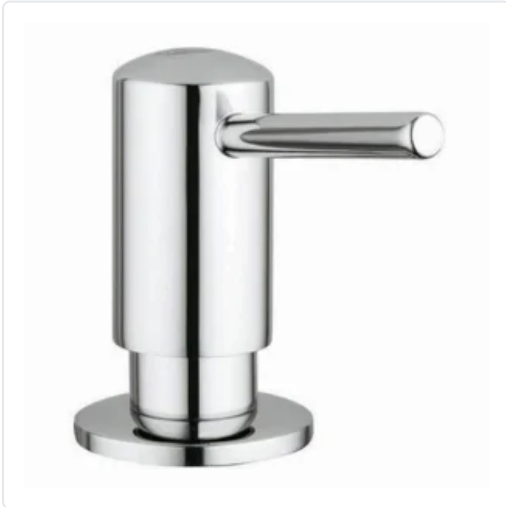

DOSIFICADOR JABON REDONDO CROMO

MARCA
GROHE

REF
GRH40536000

EAN / GTIN
9652881563702

Escanéalo para consultarlo online.

Accede al stock en tiempo real y a la documentación.