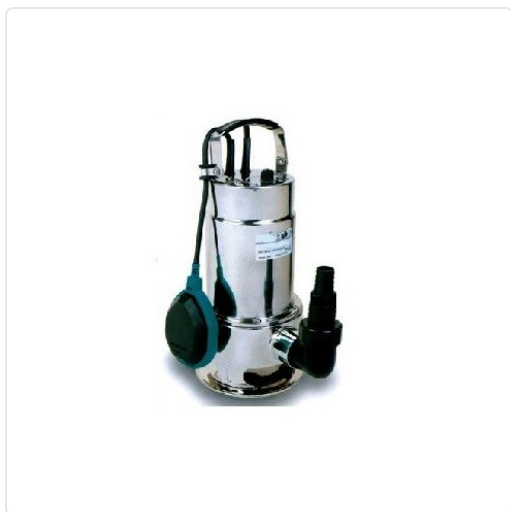

BOMBA SUMERGIBLE GKS 750 SW INOX 750W-1CV 1 1/2" 220V

MARCA

GUT

REF

GUTGKS750SW

EAN / GTIN

8814510205549

PVP