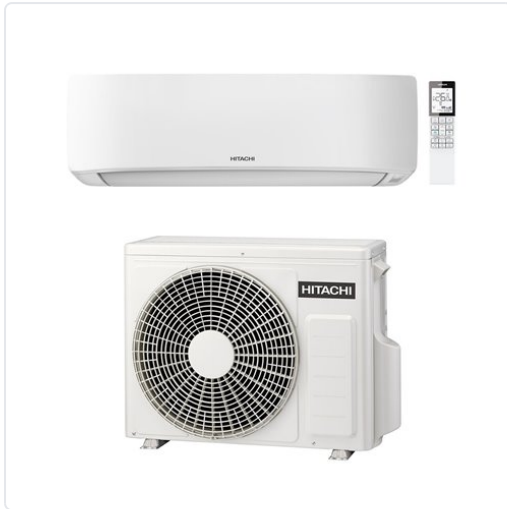

AIRHOME 400 CONJUNTO SPLIT 2,5 KW CON MANDO INALÁMBRICO

MARCA

HITACHI

EAN / GTIN

6303707915887

REF

HI TRAKDJ25PHAERACDJ25PHAE

Especificaciones técnicas

Mida **660X530X278**

Mida **660X530X278**

Escanéalo para consultarlo online.

Accede al stock en tiempo real y a la documentación.