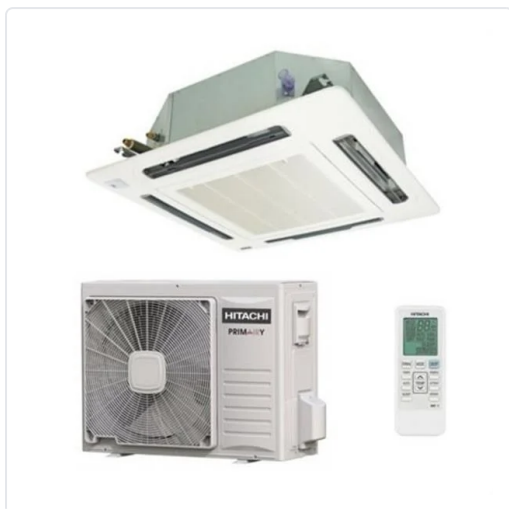

**AIRE UNIDAD INTERIOR CASSETTE PRIMAIRY R32 4CV
RCI-4.0UFE1NH MANDO INALAMBRICO INCLUIDO**

MARCA

HITACHI

EAN / GTIN

8633172531410

REF

HITRCI40UFE1NH

PVP