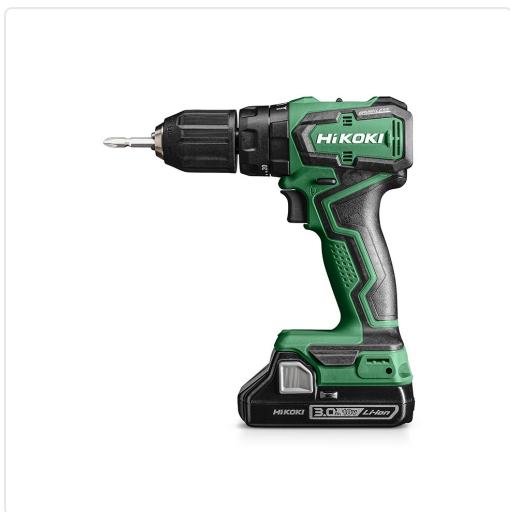

TALADRE COMBINAT A BATERIA 18V, 55NM, 1,2KG  
BATERIA DE 3AH

MARCA

**HIKOKI**

EAN / GTIN

4966376334643

REF

HKKDV18DD

Escanéalo para consultarlo online.