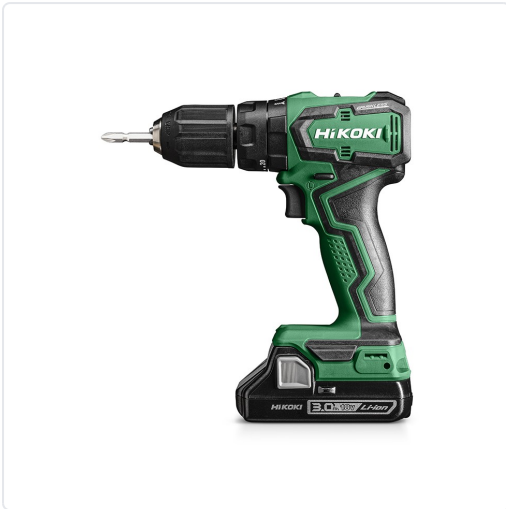

TALADRE COMBINAT A BATERIA 18V, 55NM, 1,2KG
BATERIA DE 3AH

MARCA
HIKOKI

EAN / GTIN
4966376334643

REF
HKKDV18DD

PVP
278,00 €

Escanéalo para consultarlo online.

Accede al stock en tiempo real y a la documentación.