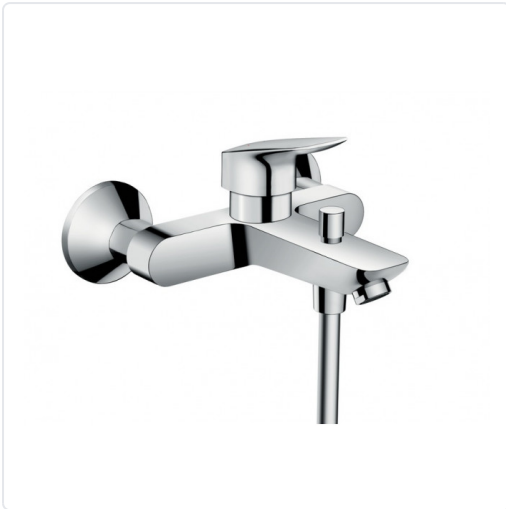

**LOGIS GRIFO BAÑO-DUCHA MONOMANDO SIN
ACCESORIOS CROMADO**

MARCA

HANSGROHE

REF

HSG71400000

EAN / GTIN

4011097738260

Escanéalo para consultarlo online.