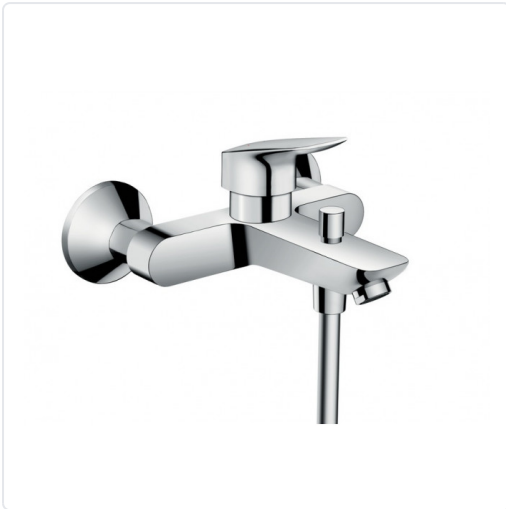

LOGIS GRIFO BAÑO-DUCHA MONOMANDO SIN
ACCESORIOS CROMADO

MARCA

HANSGROHE

EAN / GTIN

4011097738260

REF

HSG71400000

PVP