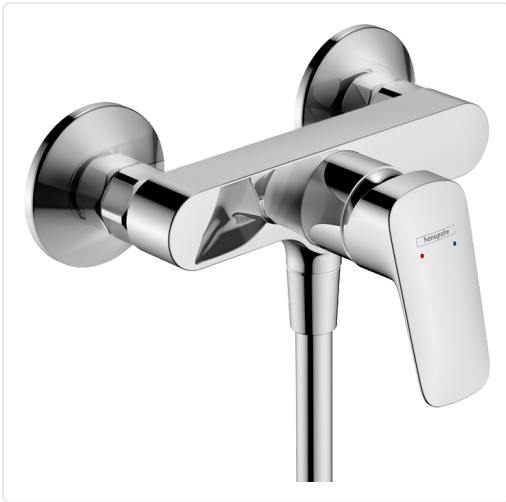

**LOGIS GRIFO DUCHA MONOMANDO SIN ACCESORIOS  
CROMADO**

MARCA  
**HANSGROHE**

REF  
HSG71600000

EAN / GTIN  
4011097737799

**Escanéalo para consultarlo online.**

Accede al stock en tiempo real y a la documentación.