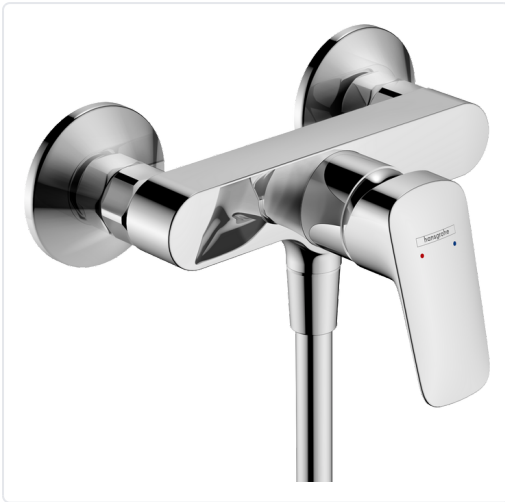

LOGIS GRIFO DUCHA MONOMANDO SIN ACCESORIOS
CROMADO

MARCA
HANSGROHE

EAN / GTIN
4011097737799

REF
HSG71600000

PVP
123,20 €

Escanéalo para consultarlo online.

Accede al stock en tiempo real y a la documentación.