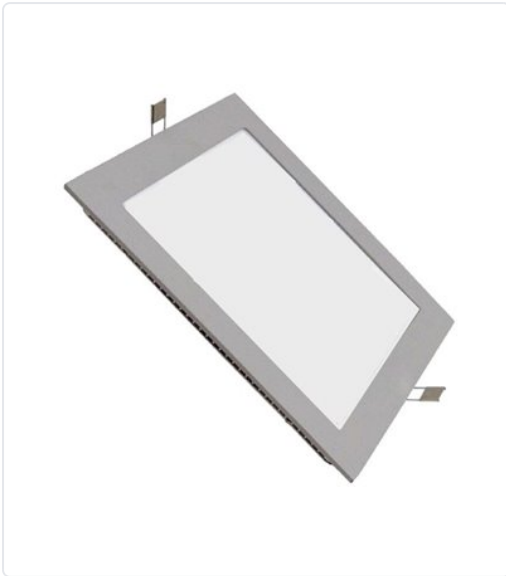

**DOWNLIGHT LED K CUADRADO 18W 4000K DIÁMETRO  
225MM PLATA****MARCA**  
**ILUMAX****REF**  
ILXDLECP18W840**EAN / GTIN**  
2438784621865 **Especificaciones técnicas**

Factor de potencia	<b>0.5</b>
Altura/profundidad	<b>11 mm</b>
Anchura	<b>225 mm</b>
Ángulo de haz ajustable	<b>No</b>
Ángulo del haz	<b>Haz extremadamente amplio &gt; 80°</b>
Apto para la potencia de la lámpara	<b>18~18 W</b>
Clase de eficiencia energética según EU2019/215	<b>G</b>
Clase de protección	<b>III</b>
Color de la carcasa	<b>Plata</b>
Color de la luz	<b>Blanco</b>

Color de la luz ajustable	<b>No</b>
Con detector de movimiento	<b>No</b>
Con sensor de luz	<b>No</b>
Corriente nominal	<b>-~- mA</b>
Diámetro de montaje	<b>-~- mm</b>
Factor de potencia	<b>0.5</b>
Flujo luminoso	<b>1440~1440 lm</b>
Grado de protección (IP)	<b>IP20</b>
Índice de reproducción cromática CRI	<b>70-79 (clase 2A)</b>
Lámpara	<b>LED intercambiable</b>
Longitud	<b>225 mm</b>
Material de carcasa	<b>Aluminio</b>
Sección transversal del conductor conectable	<b>-~- mm<sup>2</sup></b>
Temperatura ambiente nominal según IEC 62722-2-1	<b>-20~40 °C</b>
Temperatura de color	<b>4000~4000 K</b>
Tipo de tensión	<b>CC</b>
Vida útil asignada L70/B50 a 25 °C	<b>25000 h</b>
Voltaje nominal	<b>100~240 V</b>