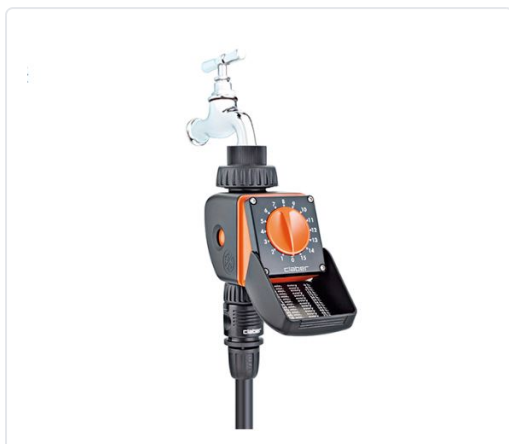

**CLABER - PROGRAMADOR AQUAUNO LOGICA 15 PROGR.
D8422****MARCA**
SUPER-EGO**REF**
CLBD84220000**EAN / GTIN**
08000625284221**PVP**
36,90 €**Especificaciones técnicas**

Altura	160 mm
Altura	160 mm
Ancho (tamaño del producto)	68
Garantía	2 años
Material del cuerpo	ABS
Objeto	Programador
Peso	360 g
Profundidad	112 mm