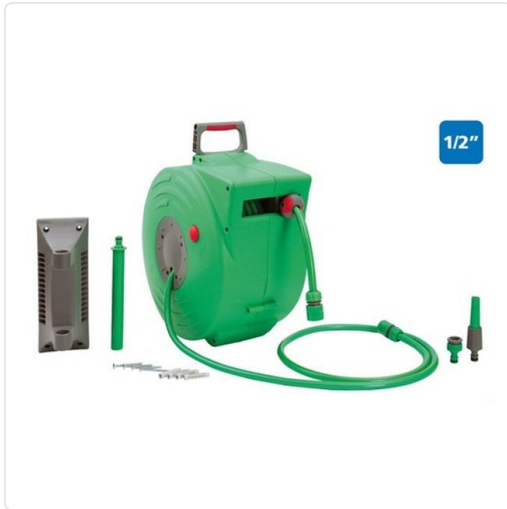

SUPER EGO - RECOGEDOR AUTOMÁTICO MANGUERA 20MTS

MARCA

SUPER-EGO

REF

SPESD2000100

EAN / GTIN

2000001777398

1/2"