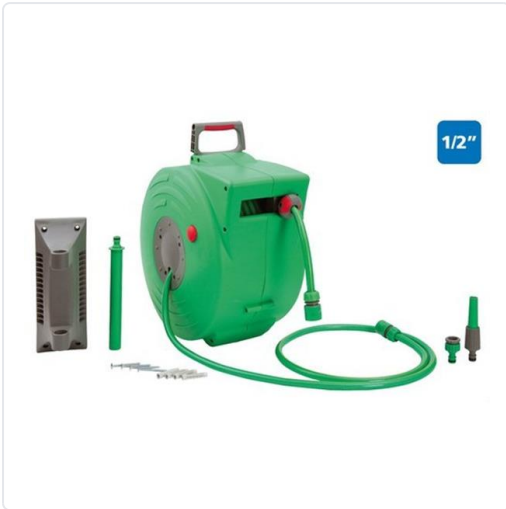

SUPER EGO - RECOGEDOR AUTOMÁTICO MANGUERA 20MTS

MARCA

SUPER-EGO

EAN / GTIN

2000001777398

REF

SPESD2000100

PVP