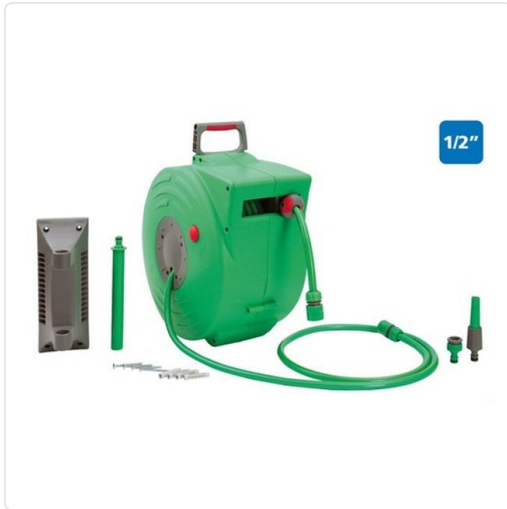

SUPER EGO - RECOGEDOR AUTOMÁTICO MANGUERA 20MTS

MARCA
SUPER-EGO

EAN / GTIN
2000001777398

REF
SPESD2000100

PVP
140,95 €

Escanéalo para consultarlo online.

Accede al stock en tiempo real y a la documentación.