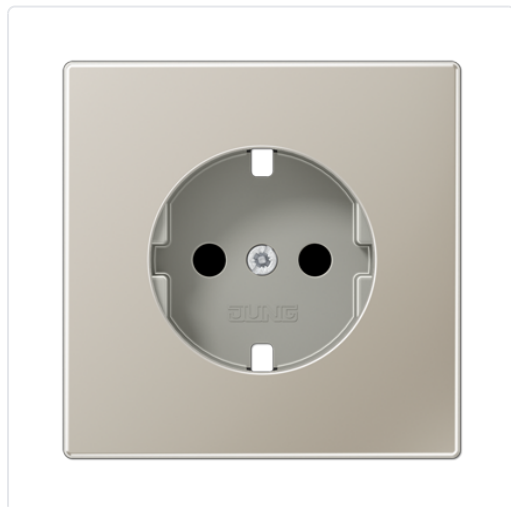

**CAZOLETA PROTECCIÓN NIÑOS ACERO SE 1520 KIPL**

MARCA  
**JUNG**

REF  
JUNES1520KIPL

EAN / GTIN  
6725709406246

**Especificaciones técnicas**

Uso	<b>Toma de pared</b>
Acabado de superficie	<b>Mate</b>
Altura	<b>70 mm</b>
Anchura	<b>70 mm</b>
Apto para el grado de protección (IP)	<b>IP2X</b>
Apto para la conexión de pulsadores del sistema bus	<b>No</b>
Calidad del material	<b>Acero inox</b>
Color	<b>Acero inox</b>
Con lente/símbolo intercambiable	<b>No</b>
Libre de halógenos	<b>Si</b>
Material	<b>Metal</b>

Modelo	<b>Placa de cubierta central</b>
Símbolo palpable/sin barreras	<b>No</b>
Tipo de fijación	<b>Fijación mediante rosca</b>
Tratamiento antibacteriano	<b>No</b>
Tratamiento de la superficie	<b>Otros</b>
Uso	<b>Toma de pared</b>
Ventana de control/salida de luz	<b>No</b>